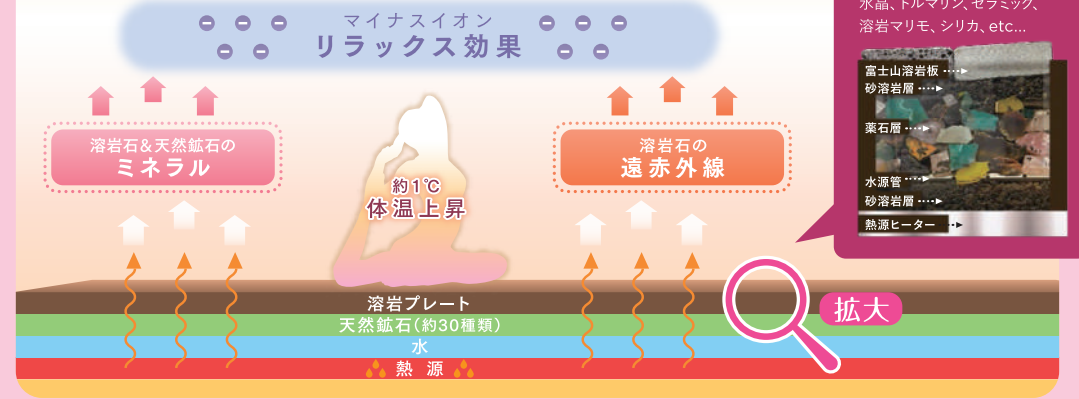

## ホットヨガスタジオ美温はここがスゴイ!

ミネラルとマイナスイオンに満たされた空間で、溶岩石の  
遠赤外線効果によってカラダが芯から温まり、たっぷり汗をかくことができます。

Appeal-1

マイナスイオンと遠赤外線により  
「効果的に体温」が上昇!

Appeal-2

溶岩のもつ30種類以上の  
ミネラルを吸収できる!

Appeal-3

体験してはじめて実感できる  
驚きの発汗量!

Appeal-4

代謝が高められ、お肌やダイエットにも  
効果が期待できる!

※写真はイメージです。

スタジオの仕組み 溶岩石の遠赤外線効果によってカラダが芯から温まります。